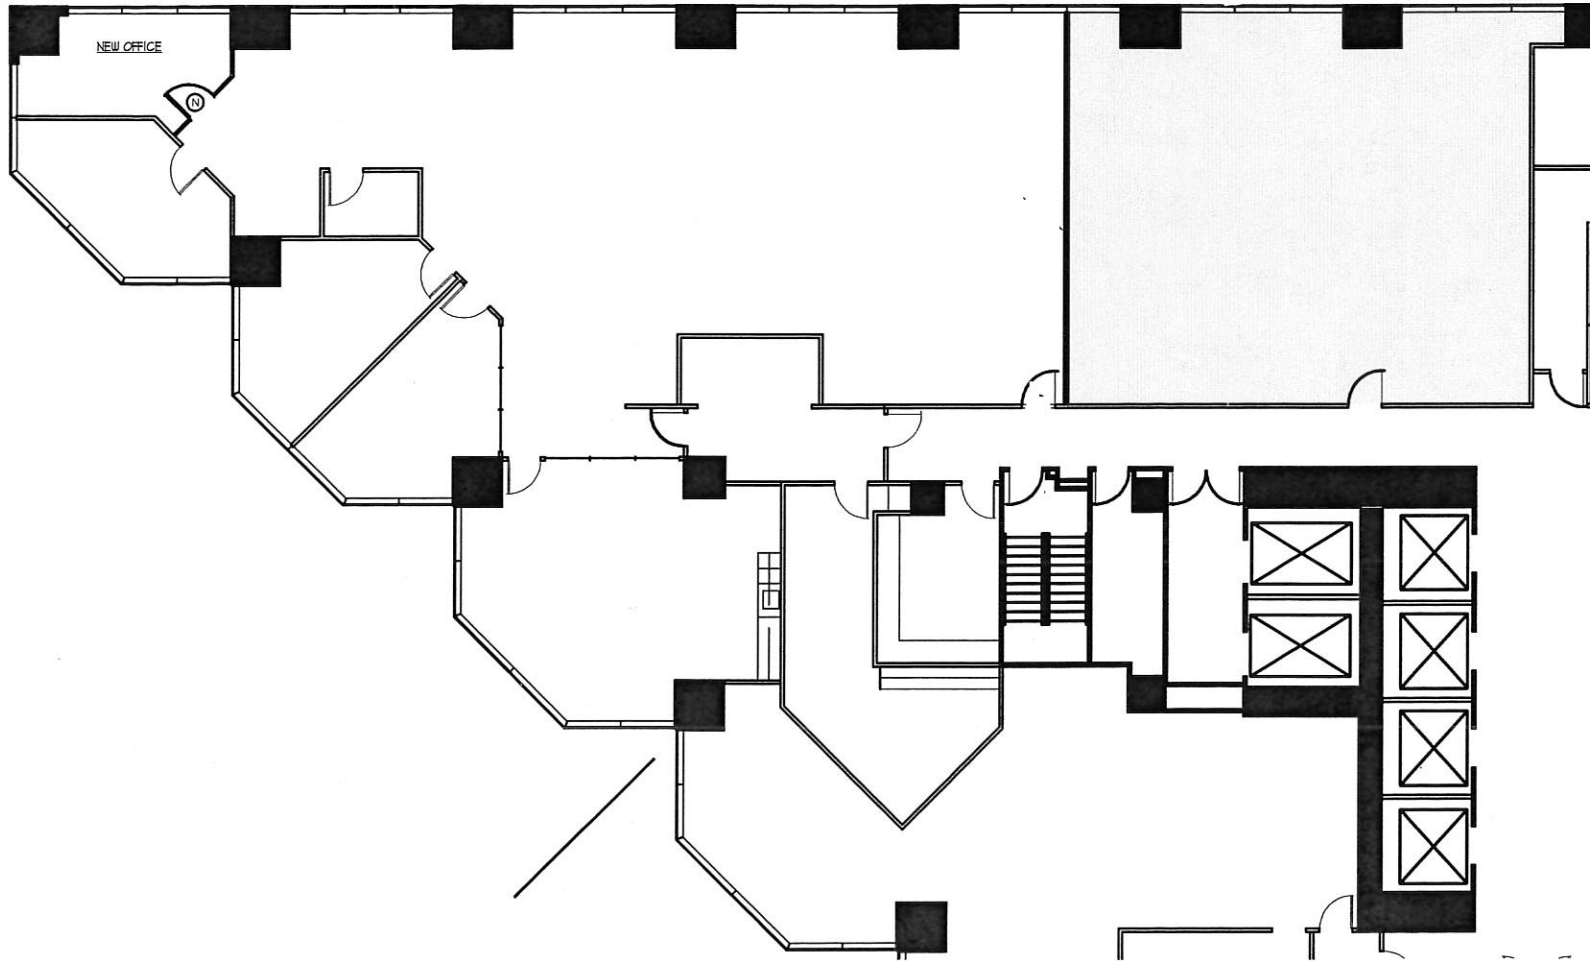

Suite 2675 – 1,795 rsf

1
AC

AREA CALCULATION

SUITE 2600

SCALE: N.T.S.

AGL
COMMERCIAL INTERIORS
433 METAIRE ROAD
SUITE 208
METAIRIE, LA 70005
504.888.9077
AGLDESIGNS.COM

PROJECT

Suite 2675 – 1,795 rsf

1100 POYDRAS ST.
NEW ORLEANS, LA

6153
TASK
NO.

DATE 06-30-16

FLOOR

SHEET

26 AC